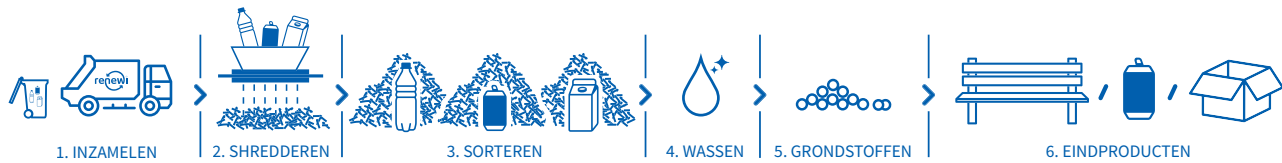

Sorteerwijzer

Narrowcastingslide

Poster

Roll-upbanner

In 6 stappen naar een 2^e leven

1. PMD INZAMELEN

Wilt u zakelijk PMD aanbieden als aparte afvalstroom? Houd dan hetzelfde PMD apart als 'thuis': lege plastic verpakkingen en flessen en flacons, zachte plastics (zoals plastic zakjes), metalen verpakkingen en harde en zachte drinkpakken. Renewi verzamelt al uw PMD, waarna het vervoerd wordt naar de recyclinglocatie.

2. PMD SHREDDEREN

Het materiaal halen we machinaal uit de inzakken en we shredderen het vervolgens in gelijke stukken. Hierna volgt het sorteer- en recyclingproces.

3. PMD SORTEREN

De plastic en metalen verpakkingen en de drinkpakken scheiden we van elkaar. We zetten hiervoor geavanceerde scheidingstechnieken in, zoals: waterbaden, blowers, infrarood en trillende zeven. Plastic verpakkingen worden gescheiden op kwaliteit en op soort, zoals de kunststoffen: PE, PP en PS. Metalen verpakkingen worden als grondstof ingezet in de metaalindustrie. Drinkpakken worden als grondstof ingezet in de papierindustrie. De grondstoffen krijgen een nieuw leven als blikjes, complete fietsen of dozen.