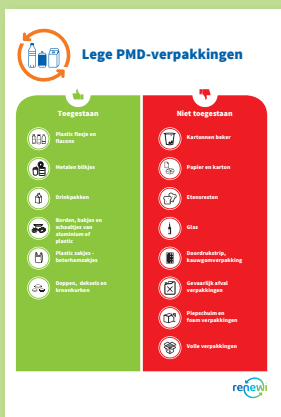

Praktische, digitale communicatiekit

Voor PMD gelden inzamelingsvoorwaarden. Renewi adviseert en begeleidt uw medewerkers om de inzameling op de juiste manier te starten en het PMD op de juiste manier te sorteren. U ontvangt hiervoor van ons een praktische, digitale communicatiekit. Deze bestaat uit pdf- en Wordbestanden:

- Dankzij pdf- en Wordbestanden informeert u uw medewerkers en bezoekers, zorgt u voor bewustwording en motiveert u iedereen om het PMD op de juiste manier te sorteren.
- De Wordbestanden zijn zo opgesteld dat u deze op maat kunt maken voor de eigen organisatie. De inhoud is gebaseerd op onze kennis en ervaring, onder andere door projecten die wij mét succes voor grote organisaties hebben mogen uitvoeren.

Pdf-bestanden

- Sorteeriwijzer
- Bewustwordingscommunicatie:
  - > poster
  - > roll-upbanner
  - > narrowcastingslide

Wordbestanden

- Praktische, aanpasbare interne memo's voor verschillende doelgroepen:
  - > Schoonmaak-/facilitaire medewerkers
  - > Kantoormedewerkers
  - > Bezoekers

Sorteerwijzer